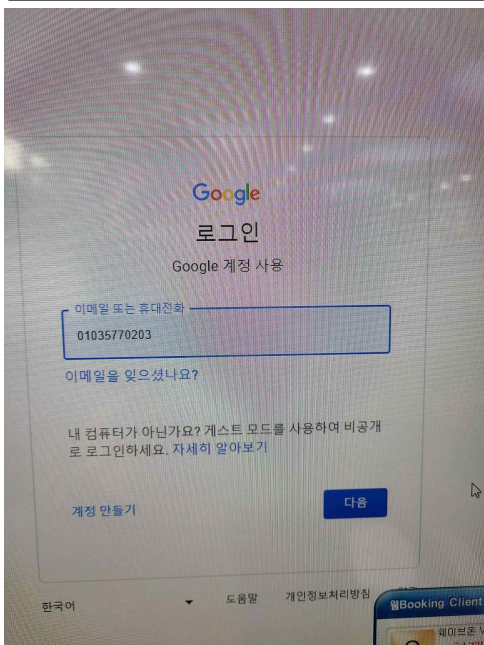

# 컴퓨터 크롬 연결시 크릭으로 자동 연결되는 과정

1. 크롬 접속시 화면

2. 일시중지됨을 클릭한 화면

3. 다시로그인을 클릭한 화면

4. 다음을 클릭하고 비밀번호를 클릭 하면 자동 비번이 생성 연결 가능