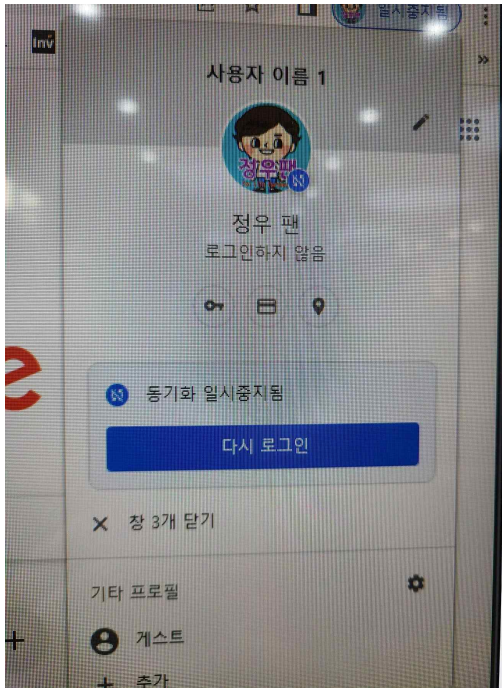

# 컴퓨터 크롬 연결시 크릭으로 자동 연결되는 과정

1. 크롬 접속시 화면

2. 일시중지됨을 클릭한 화면

3. 다시로그인을 클릭한 화면

4. 다음을 클릭하고 비밀번호를 클릭 하면 자동 비번이 생성 연결 가능